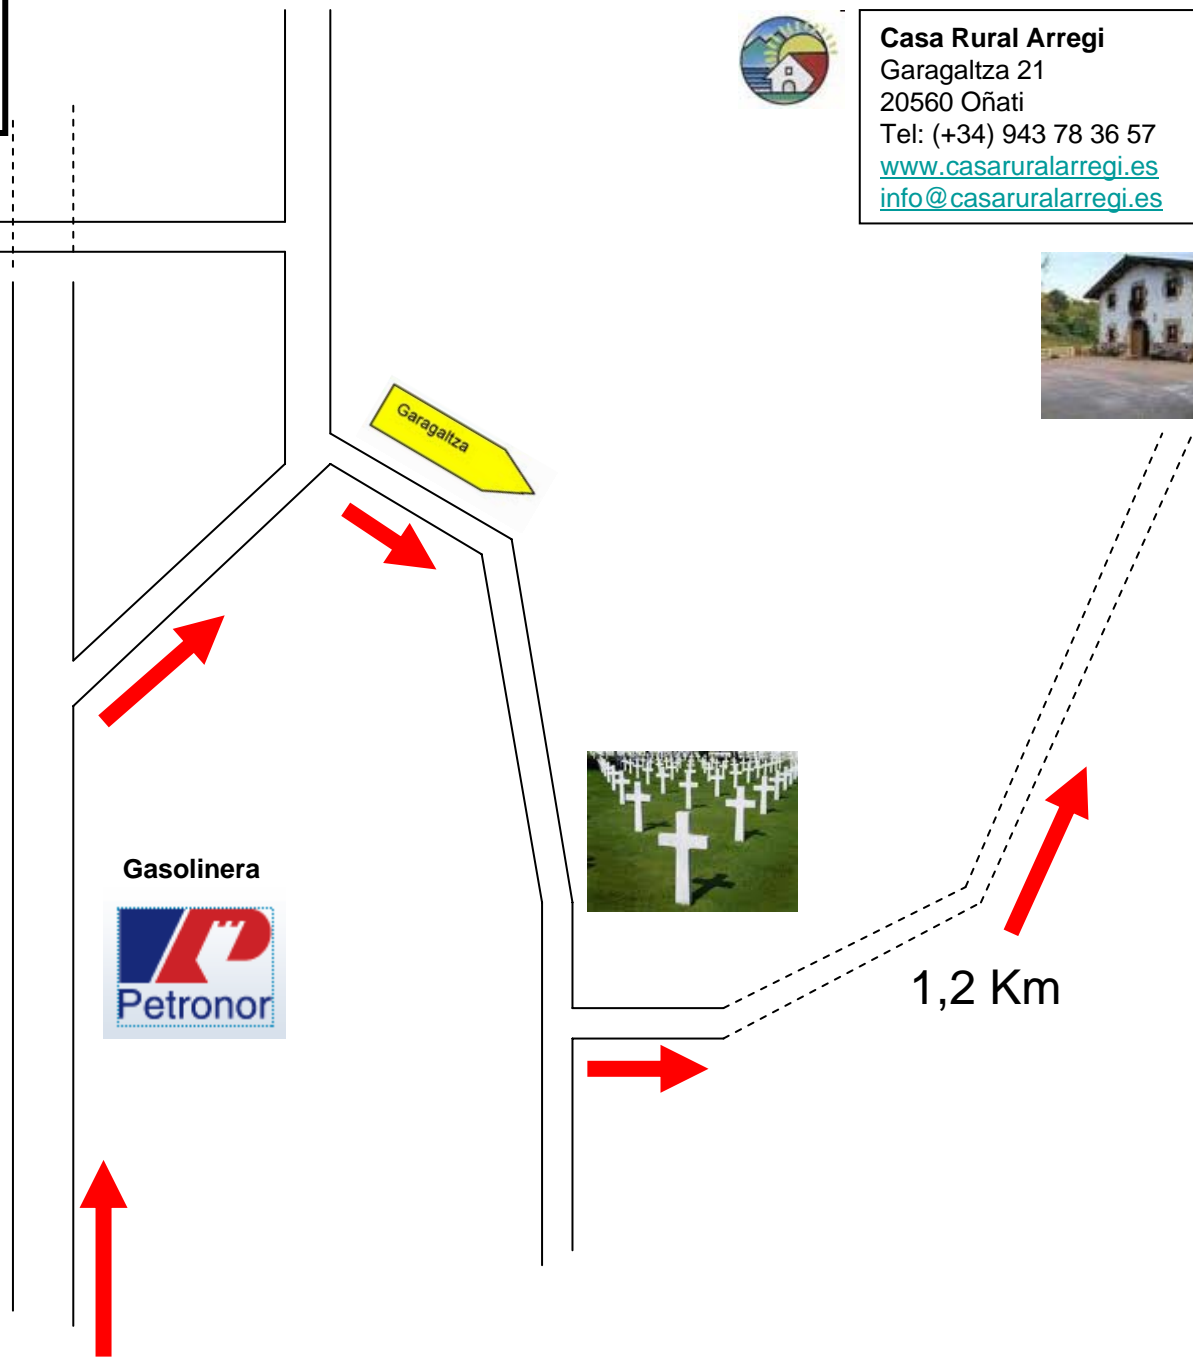

Hacia:
Santuario de Aranzazu
Legazpi
Beasain

Oñati

Casa Rural Arregi
Garagaltza 21
20560 Oñati
Tel: (+34) 943 78 36 57
www.casaruralarregi.es
info@casaruralarregi.es

Desde:
Autopista A8
Bergara
Arrasate-Mondragon